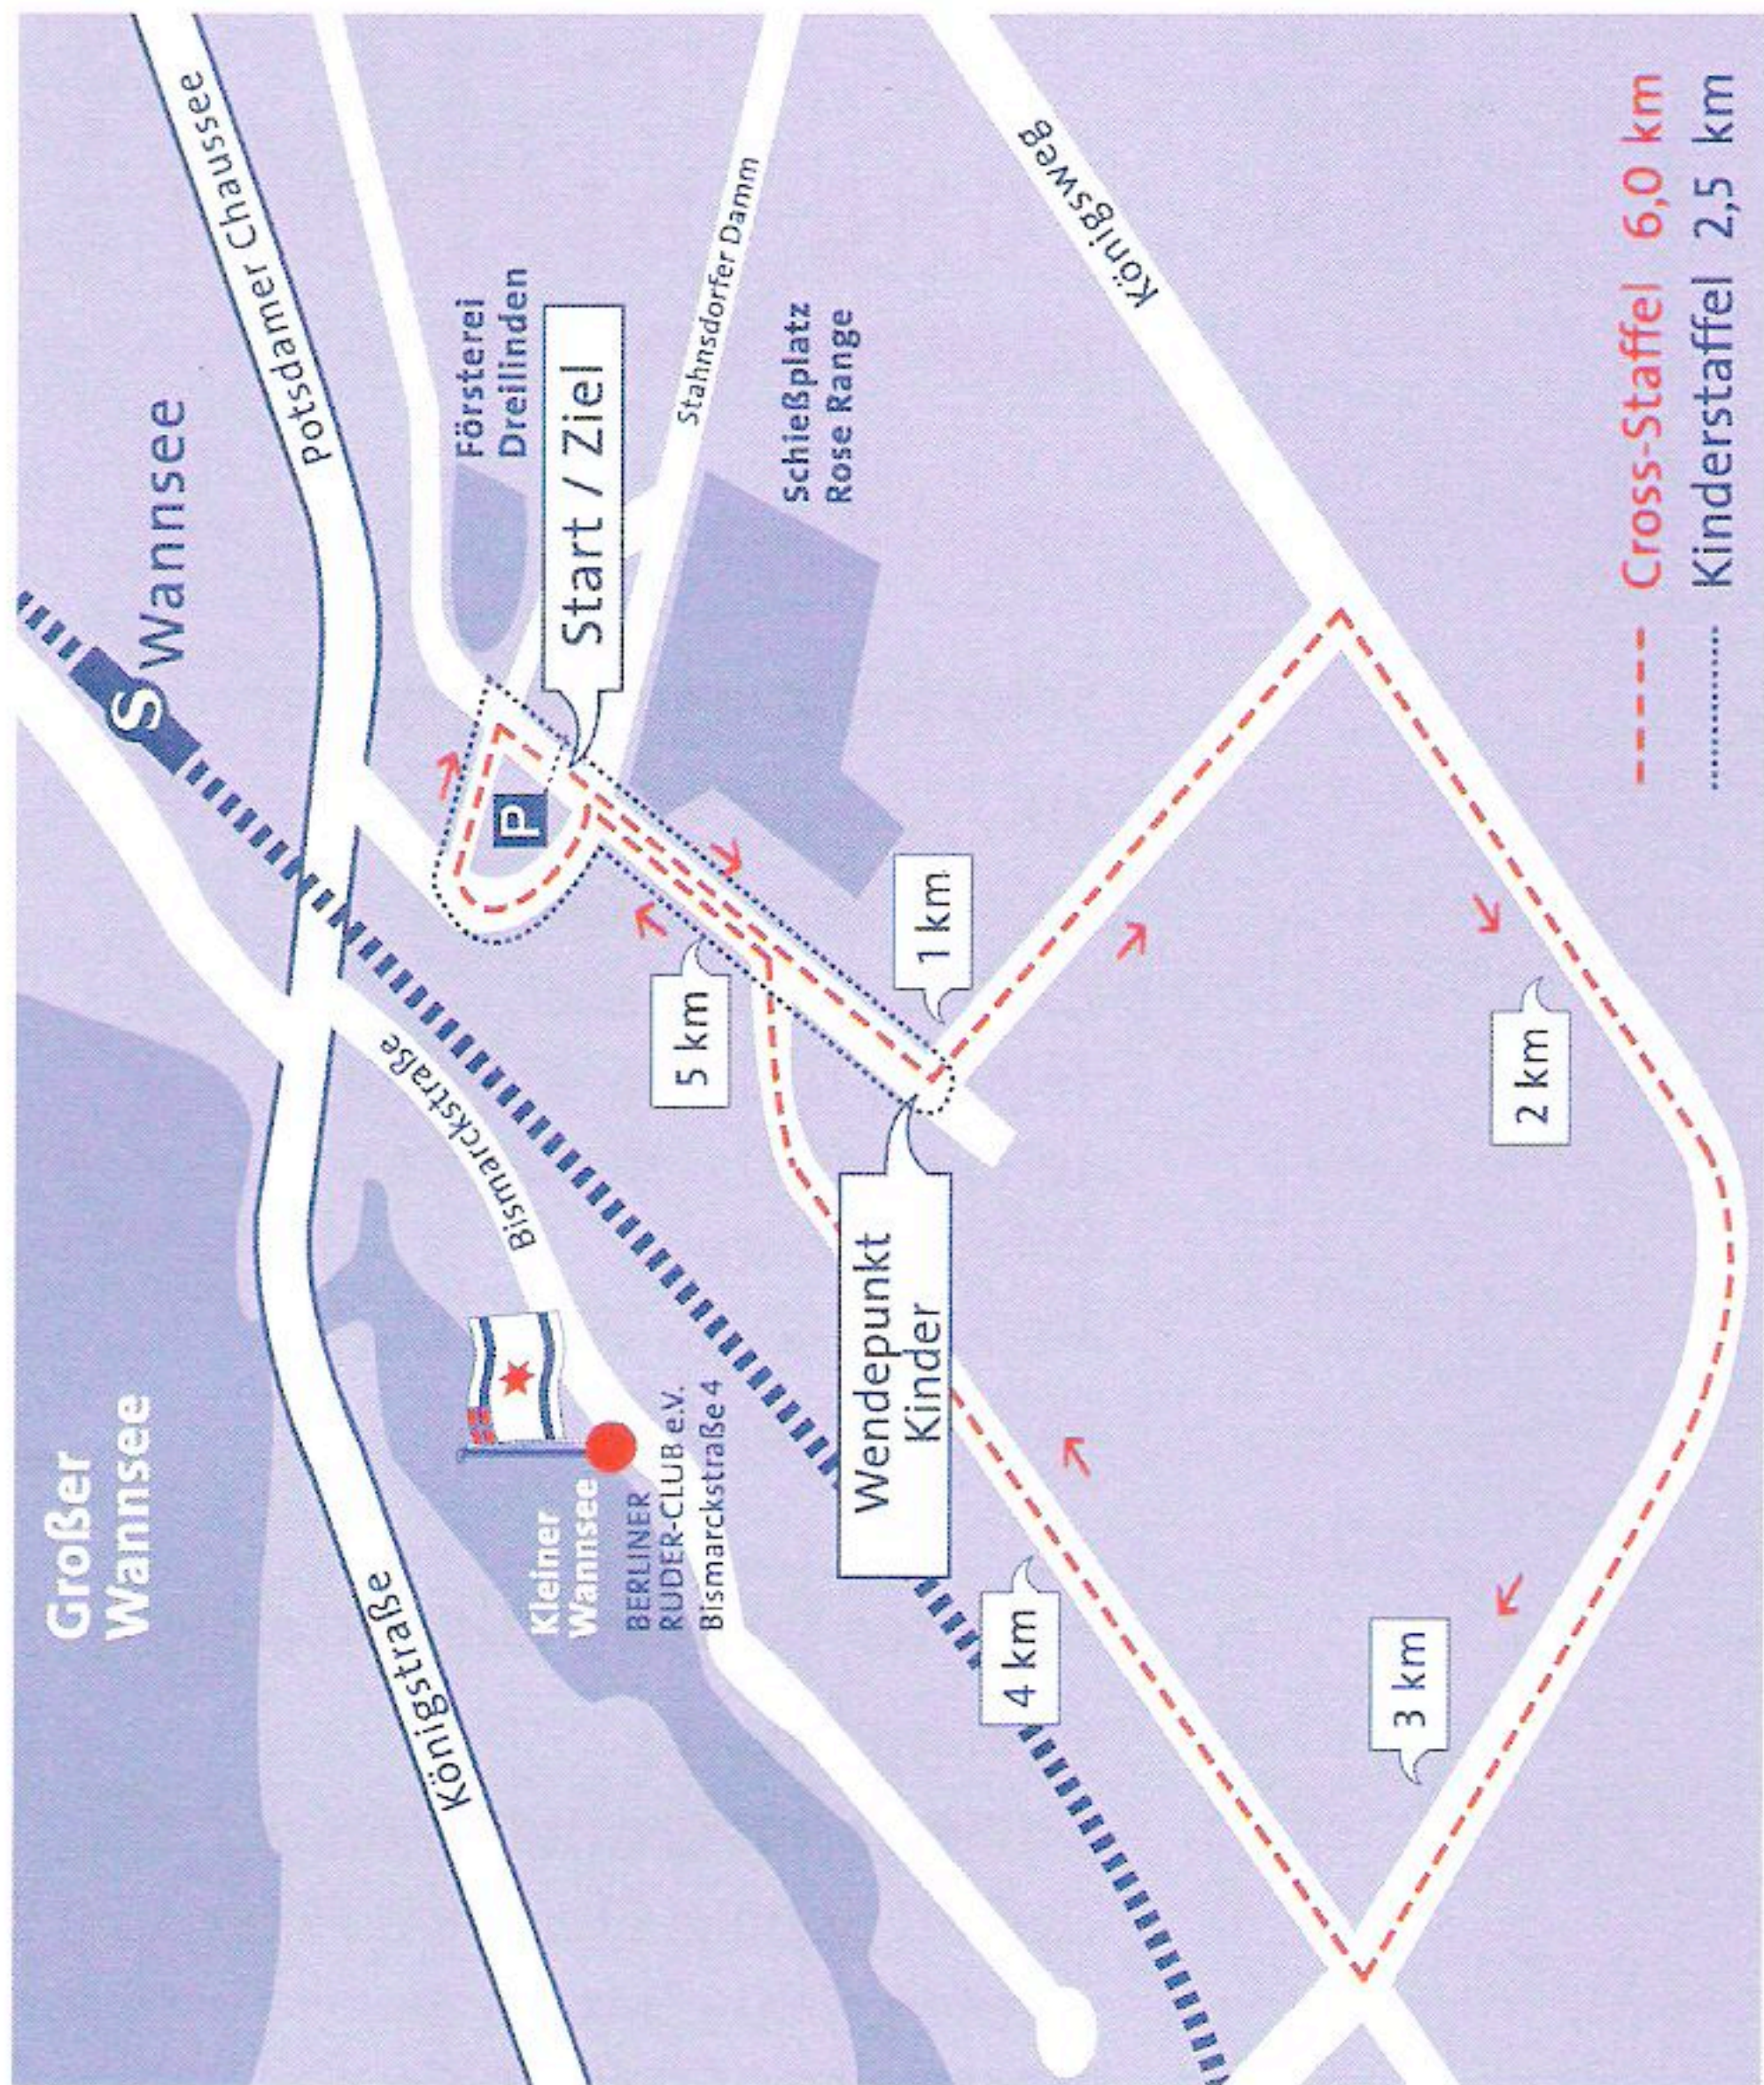

# STAFFELLAUF-STRECKEN DIE SCHÖNSTEN STRECKEN IM DÜPPELER FORST

6 km Cross-Staffel  
2,5 km Kinderstaffel

Start und Ziel sowie Wechsel:  
Waldparkplatz am Stahnsdorfer Damm